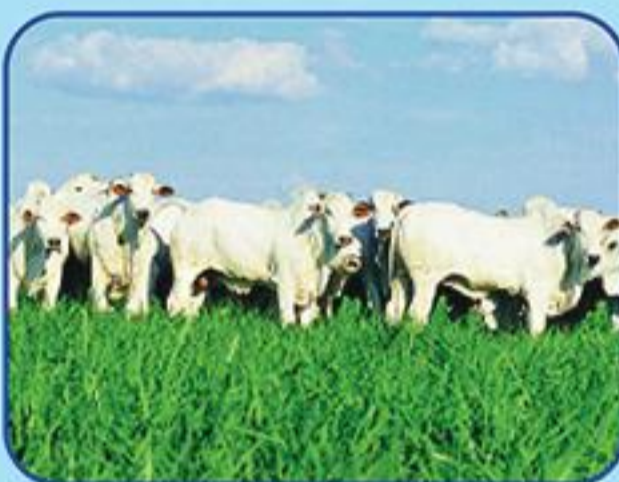

Todos os compradores dos reprodutores Carpa ganharão

O touro Nelore Carpa tem libido, é avaliado e positivo.

A Carpa sempre foi referência da raça Nelore no Brasil. O plantel foi precursor dos abates técnicos em larga escala que comprovaram a eficiência da raça Nelore na produção de carne de qualidade, dando uma contribuição decisiva para a auto-afirmação da raça. Por outro lado, a utilização constante do Programa de Melhoramento Genético da Raça Nelore da USP, o PMGRN-USP no rebanho PO, propiciou resultados surpreendentes na ponta final do processo, fornecendo dados consistentes para o avanço contínuo da seleção.

ta, a Carpa traz mais uma inovação.

o Manual do Proprietário e Certificado de Garantia. Conheça os detalhes neste Carpa News.

O touro Nelore Carpa tem funcionalidade.

Parcelas significativas dos touros produzidos pela Carpa, são testados no rebanho comercial. A outra parcela somente é colocada à venda após criteriosa avaliação dos aspectos de funcionalidade: aprumos corretos, testículos funcionais e fertilidade comprovada por exame andrológico.

O touro Nelore Carpa tem manejo adequado.

Quando o assunto é manejo, a Carpa é excelência no que faz. Toda história começa na Fazenda Cibrapa em Barra do Garças - MT, onde todos os touros são criados no regime 100% a pasto, portanto aptos para cobrir bem a pasto em qualquer lugar ou condição que encontrarem no Brasil.

O touro Nelore Carpa tem sanidade e nutrição.

A Carpa utiliza-se das mais modernas técnicas de mineralização e manejo sanitário de seu rebanho, maximizando com inteligência os recursos da genética Nelore, como rusticidade, funcionalidade e habilidade maternal.