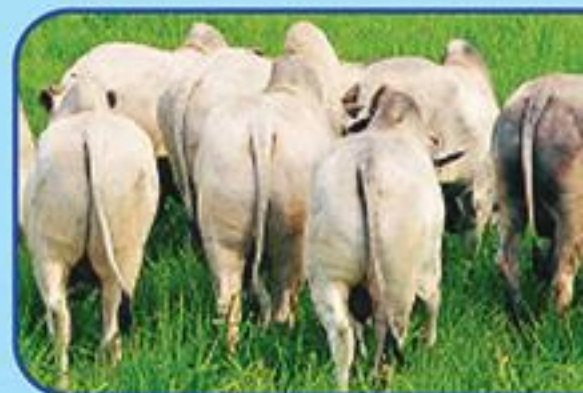

Há 35 anos, trabalhamos incessantemente para fornecer aos nossos clientes reprodutores melhoradores e positivos, exercendo uma enorme pressão de seleção sem paralelo no mercado. Para isso contamos com uma equipe de técnicos altamente capacitados, assessorados por especialistas de cada área e respaldados por uma equipe de campo bem treinada que conduz um programa de cria, recria e engorda do já conceituado Novilho Precoce Carpa - 100% Nelore; abatidos com 2 anos e 17 arrobas.

Todos os compradores dos reprodutores Carpa ganharão

O touro Nelore Carpa tem libido, é avaliado e positivo.

A Carpa sempre foi referência da raça Nelore no Brasil. O plantel foi precursor dos abates técnicos em larga escala que comprovaram a eficiência da raça Nelore na produção de carne de qualidade, dando uma contribuição decisiva para a auto-afirmação da raça. Por outro lado, a utilização constante do Programa de Melhoramento Genético da Raça Nelore da USP, o PMGRN-USP no rebanho PO, propiciou resultados surpreendentes na ponta final do processo, fornecendo dados consistentes para o avanço contínuo da seleção.

O touro Nelore Carpa tem peso e raça.

A Carpa tem uma filosofia muito simples, que dá resultados surpreendentes: "seleção com um olho na balança e outro na pista". A seleção do plantel sempre foi pautada pelo constante trabalho de melhoramento genético ao longo do tempo. A Carpa sempre exigiu cada vez mais performance de seus animais e sempre deu ênfase em três palavras: raça, peso e precocidade.

O touro Nelore Carpa tem manejo adequado.

Quando o assunto é manejo, a Carpa é excelência no que faz. Toda história começa na Fazenda Cibrapa em Barra do Garças - MT, onde todos os touros são criados no regime 100% a pasto, portanto aptos para cobrir bem a pasto em qualquer lugar ou condição que encontrarem no Brasil.