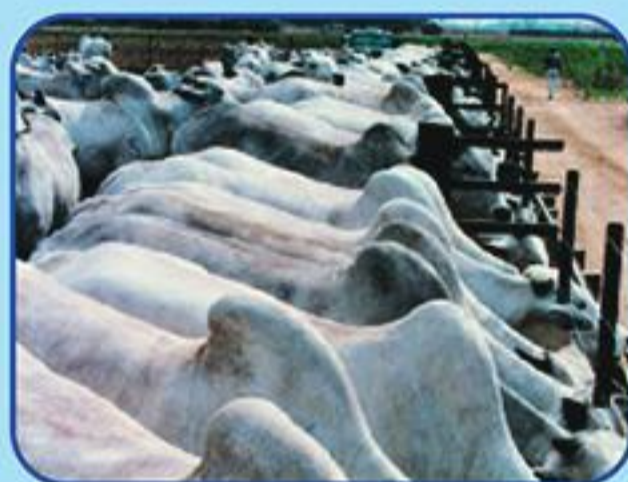

Todos os compradores dos reprodutores Carpa ganharão

O touro Nelore Carpa tem libido, é avaliado e positivo.

A Carpa sempre foi referência da raça Nelore no Brasil. O plantel foi precursor dos abates técnicos em larga escala que comprovaram a eficiência da raça Nelore na produção de carne de qualidade, dando uma contribuição decisiva para a auto-afirmação da raça. Por outro lado, a utilização constante do Programa de Melhoramento Genético da Raça Nelore da USP, o PMGRN-USP no rebanho PO, propiciou resultados surpreendentes na ponta final do processo, fornecendo dados consistentes para o avanço contínuo da seleção.

ta, a Carpa traz mais uma inovação.

o Manual do Proprietário e Certificado de Garantia. Conheça os detalhes neste Carpa News.

O touro Nelore Carpa tem funcionalidade.

Parcelas significativas dos touros produzidos pela Carpa, são testados no rebanho comercial. A outra parcela somente é colocada à venda após criteriosa avaliação dos aspectos de funcionalidade: aprumos corretos, testículos funcionais e fertilidade comprovada por exame andrológico.

O touro Nelore Carpa tem manejo adequado.

Quando o assunto é manejo, a Carpa é excelência no que faz. Toda história começa na Fazenda Cibrapa em Barra do Garças - MT, onde todos os touros são criados no regime 100% a pasto, portanto aptos para cobrir bem a pasto em qualquer lugar ou condição que encontrarem no Brasil.

O touro Nelore Carpa tem sanidade e nutrição.

A Carpa utiliza-se das mais modernas técnicas de mineralização e manejo sanitário de seu rebanho, maximizando com inteligência os recursos da genética Nelore, como rusticidade, funcionalidade e habilidade maternal.