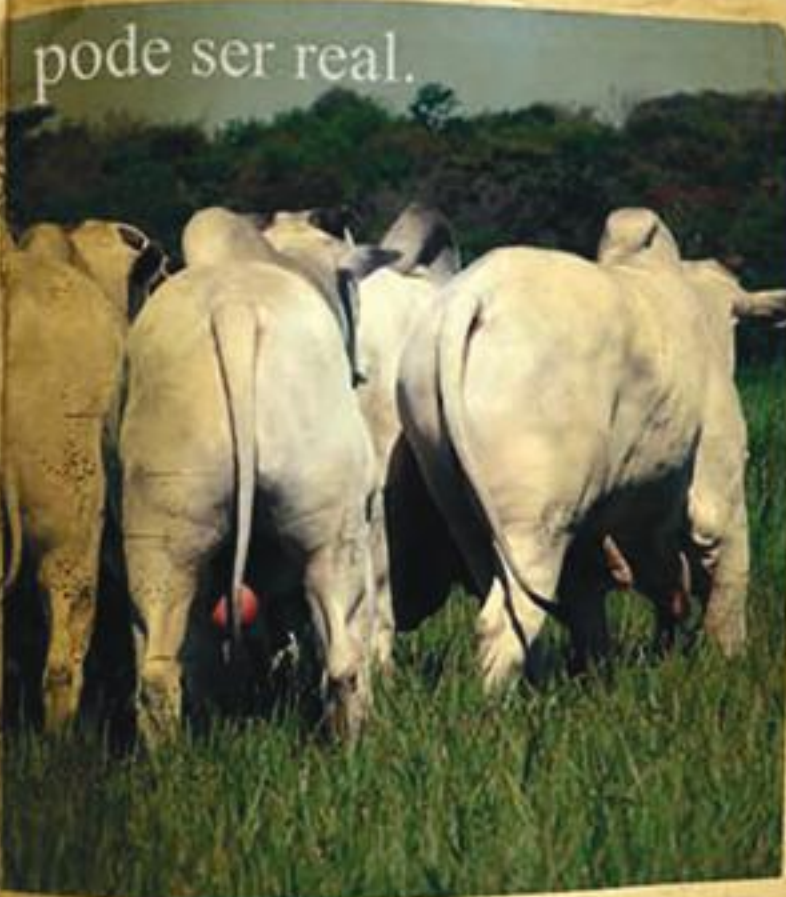

40 anos
carpa

1971 2011

Apresenta

7º MEGA TOUROS CARPA

O sonho de produzir mais

pode ser real.

11 de setembro 2011 | Domingo | 14h
Fazenda Cibrapa | Barra do Garças - MT

Reprodutores Nelore